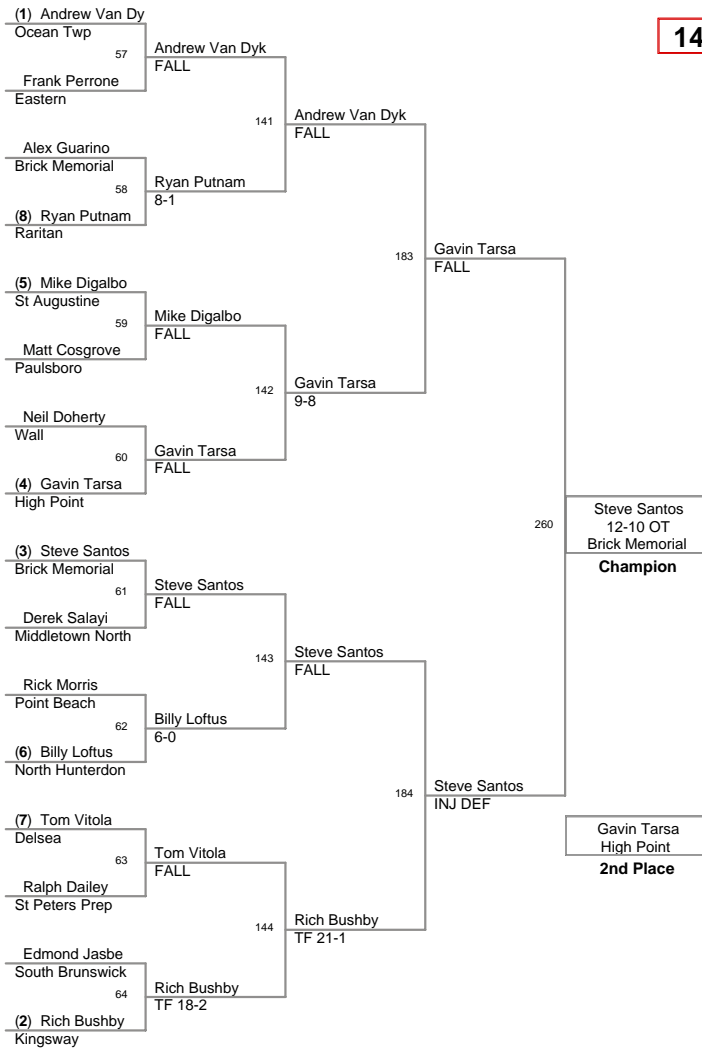

2007 Mustang Classic

**130 Lbs**

2007 Mustang Classic

**135 Lbs**

2007 Mustang Classic

**140 Lbs**

2007 Mustang Classic

**145 Lbs**