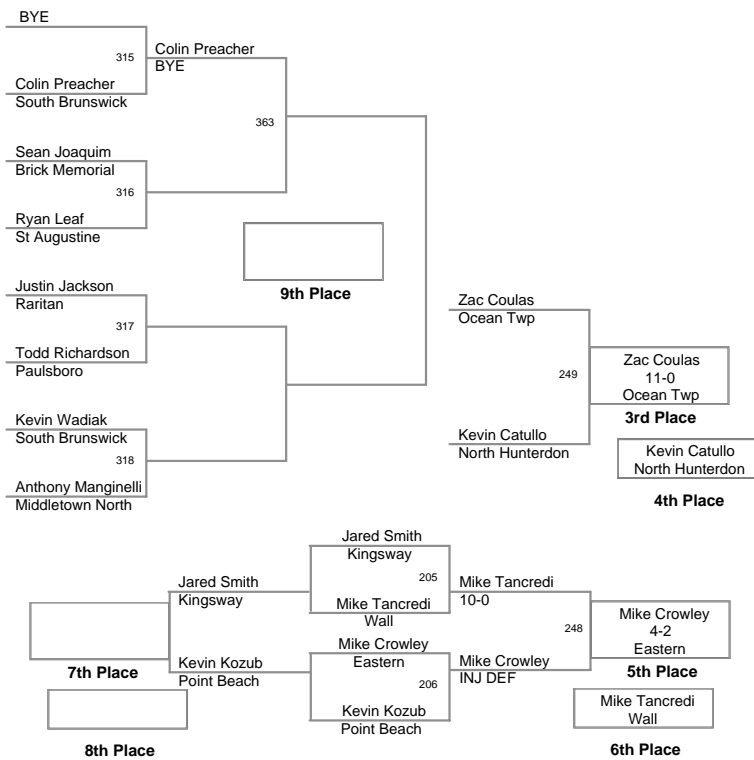

2007 Mustang Classic

130 Lbs