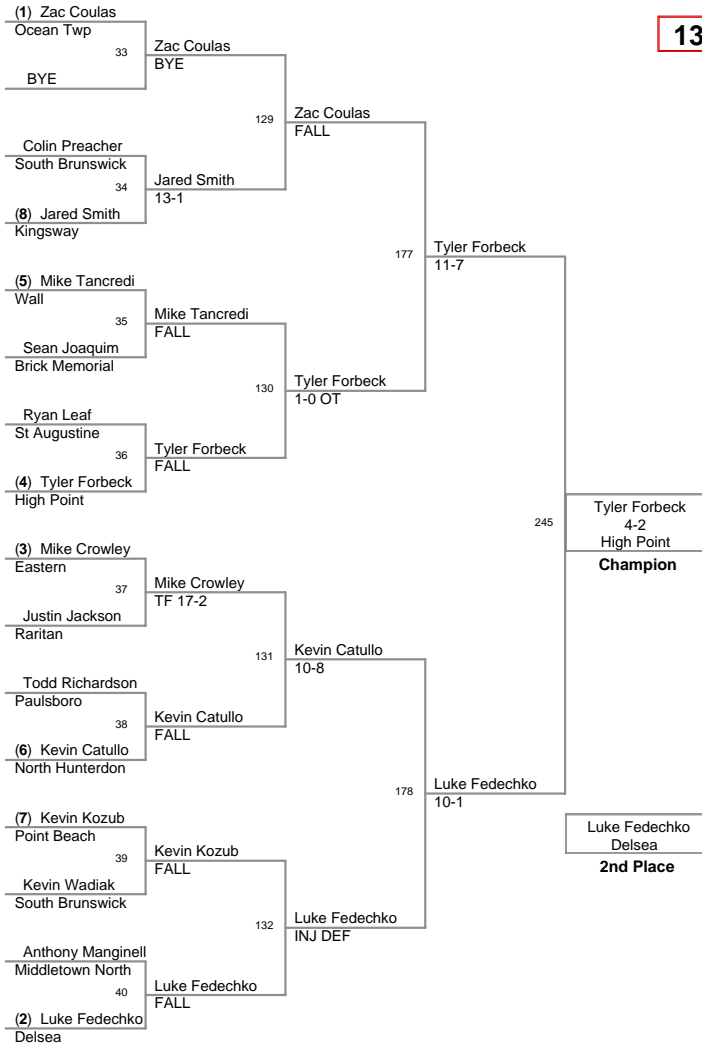

2007 Mustang Classic

130 Lbs