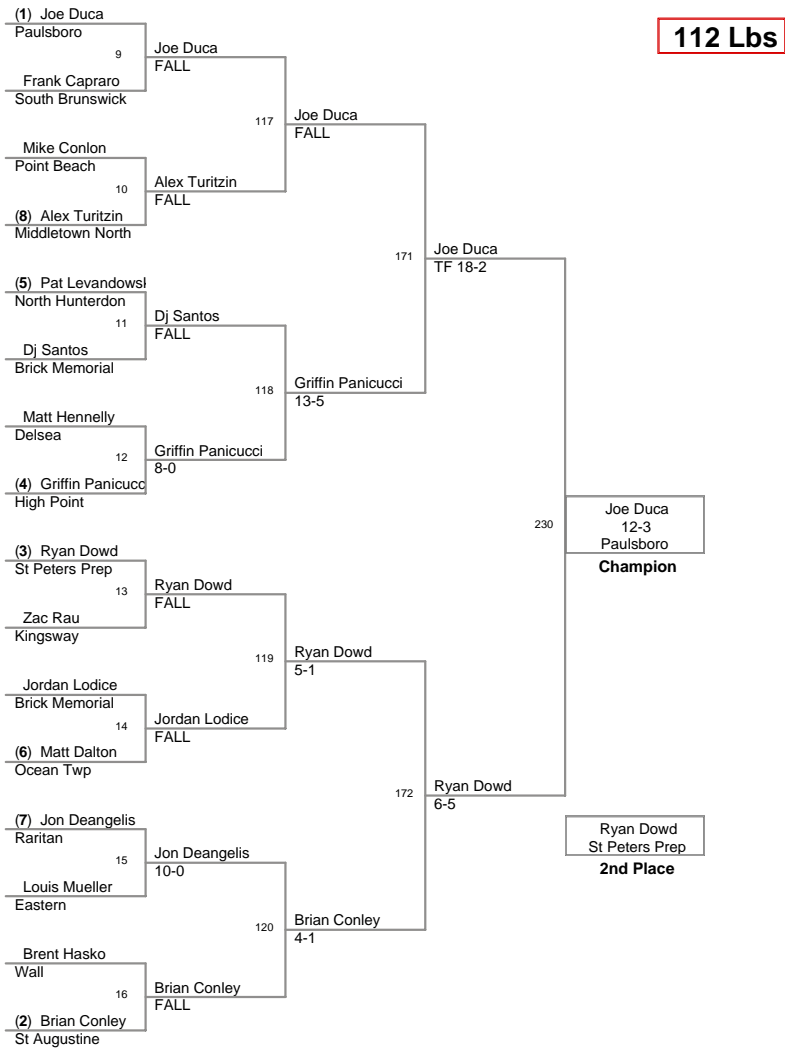

2007 Mustang Classic

**103 Lbs**

2007 Mustang Classic

**112 Lbs**

2007 Mustang Classic

**119 Lbs**

2007 Mustang Classic

**125 Lbs**