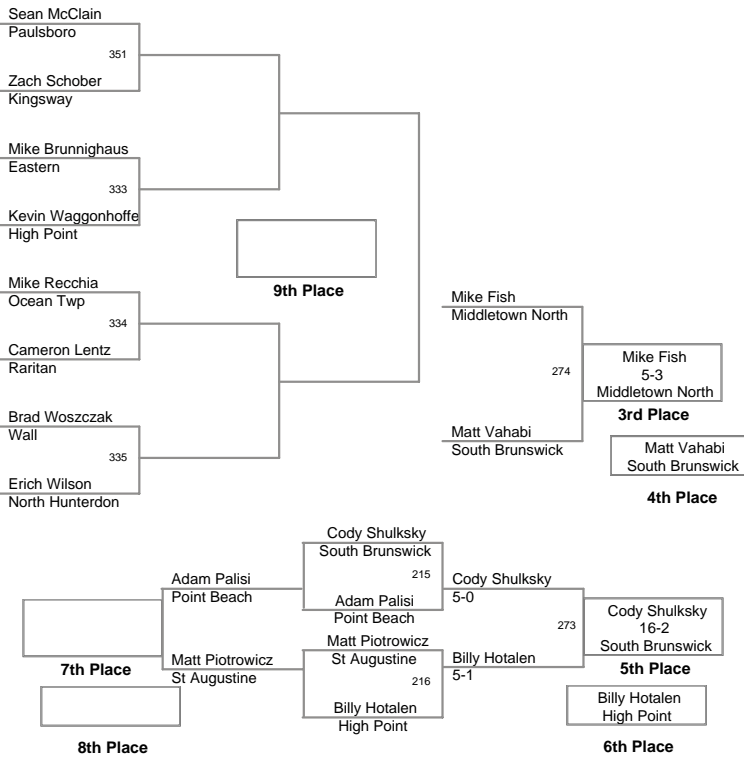

2007 Mustang Classic

160 Lbs