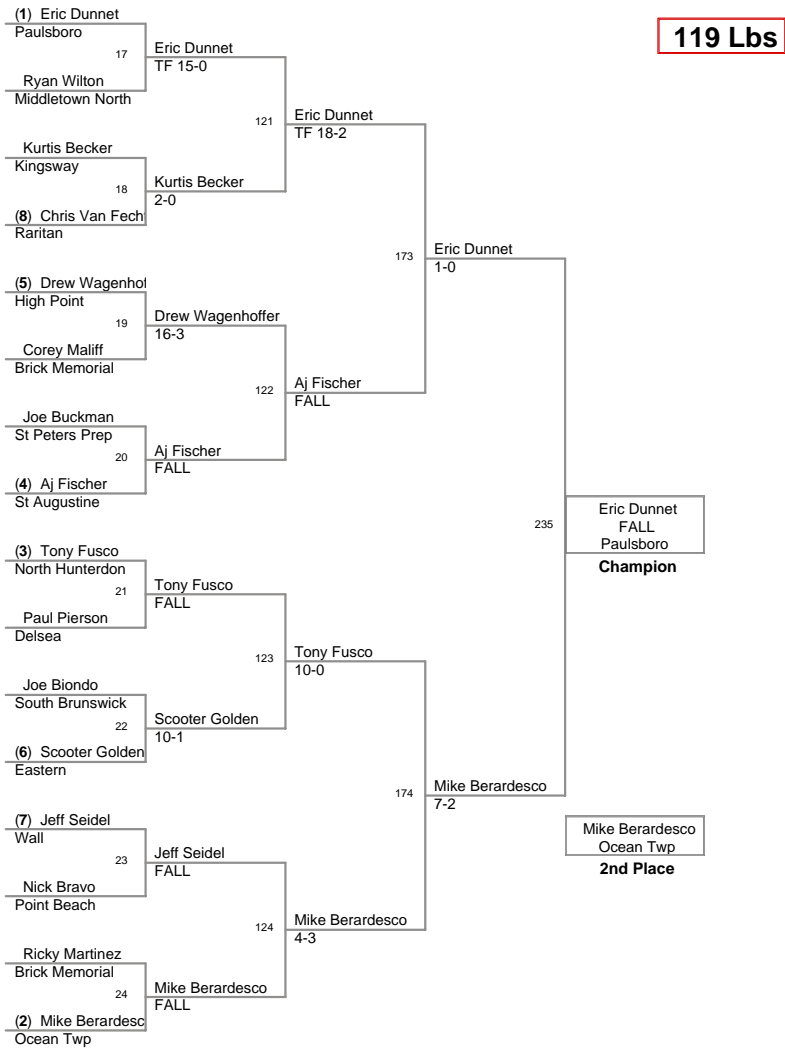

2007 Mustang Classic

**103 Lbs**

2007 Mustang Classic

**112 Lbs**

2007 Mustang Classic

**119 Lbs**

2007 Mustang Classic

**125 Lbs**