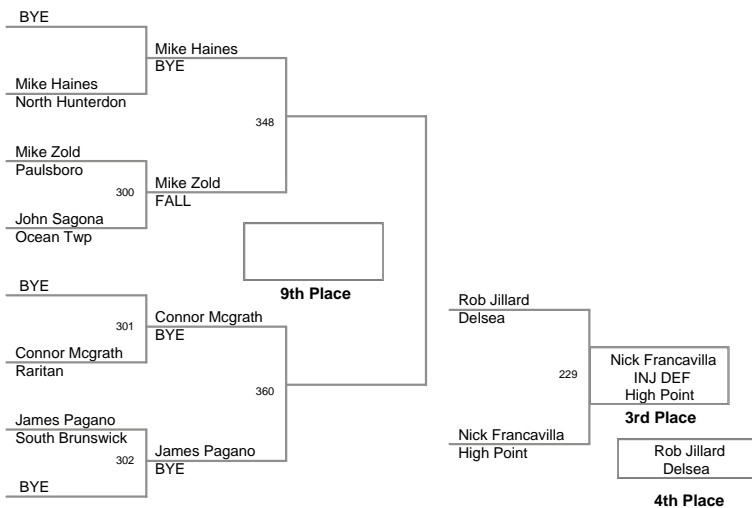

2007 Mustang Classic

**103 Lbs**

2007 Mustang Classic

**112 Lbs**

2007 Mustang Classic

**119 Lbs**

2007 Mustang Classic

**125 Lbs**