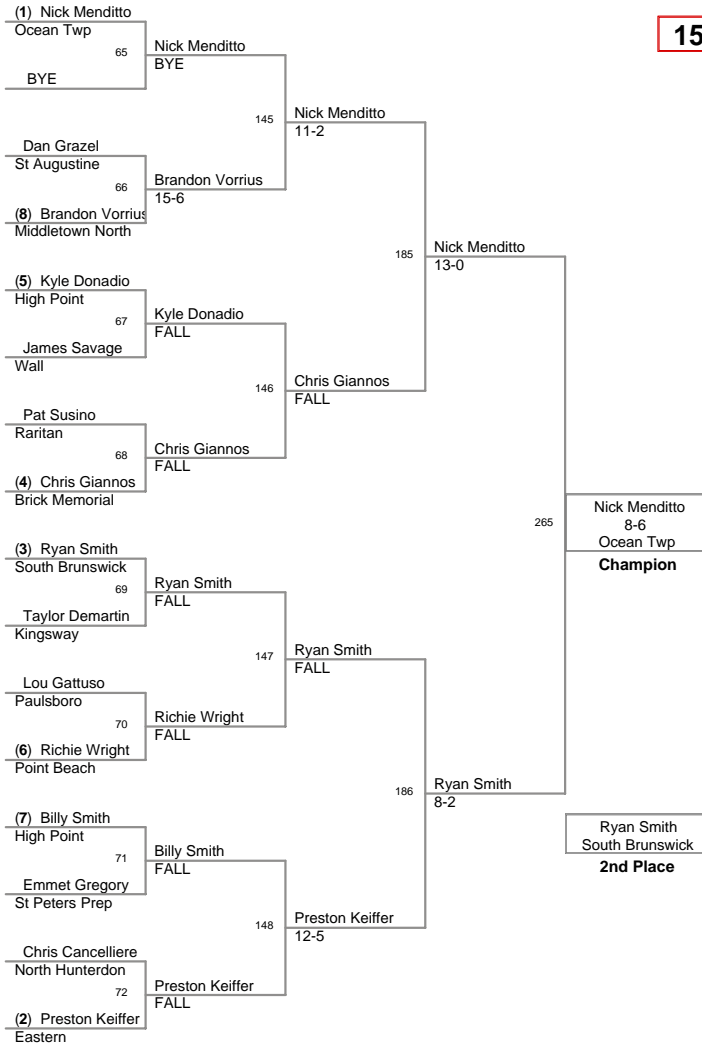

2007 Mustang Classic

152 Lbs