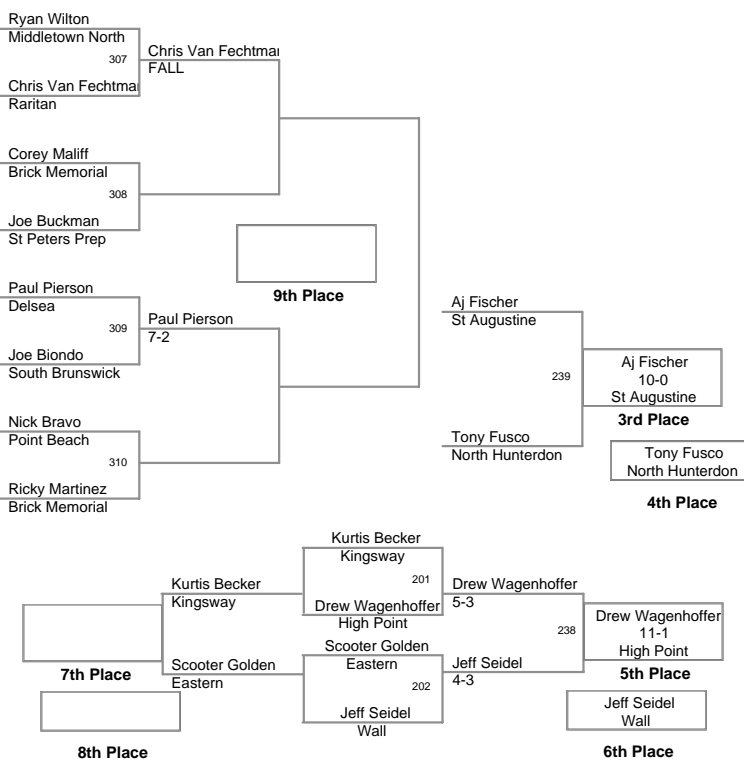

2007 Mustang Classic

**103 Lbs**

2007 Mustang Classic

**112 Lbs**

2007 Mustang Classic

**119 Lbs**

2007 Mustang Classic

**125 Lbs**