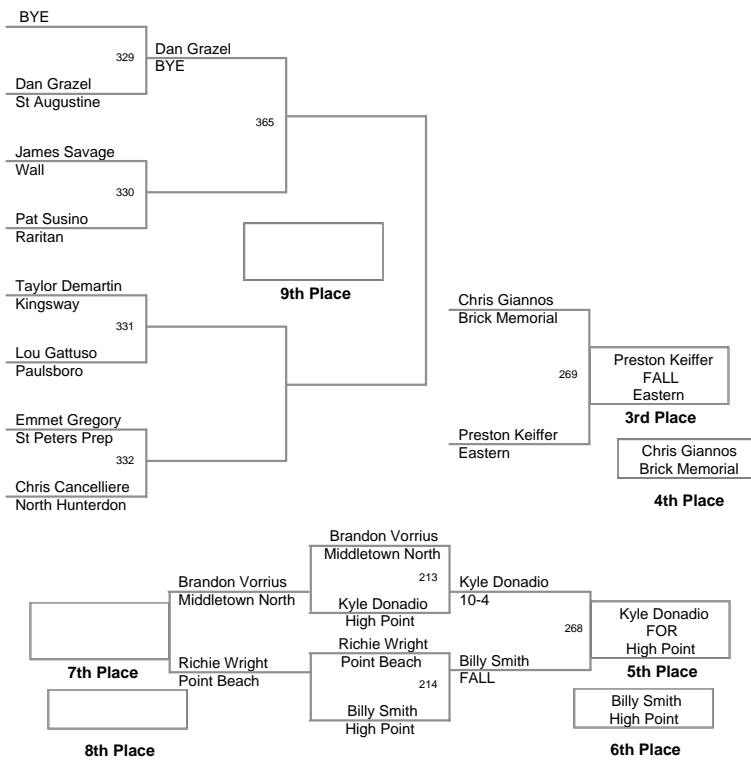

2007 Mustang Classic

152 Lbs