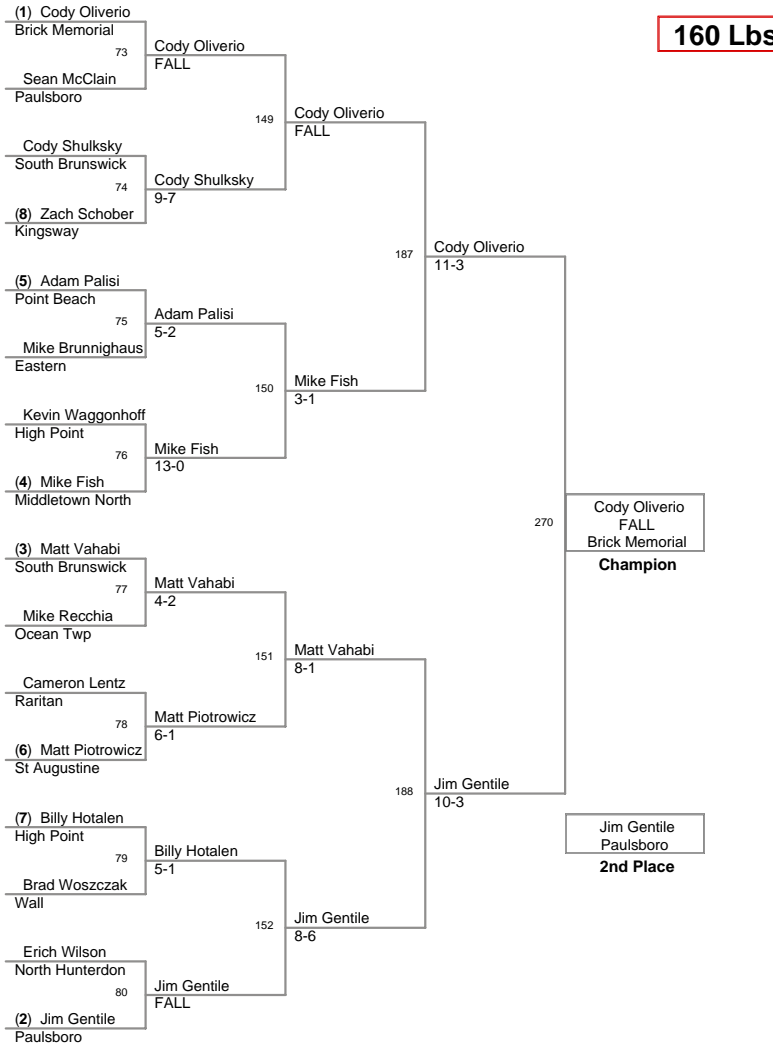

2007 Mustang Classic

160 Lbs