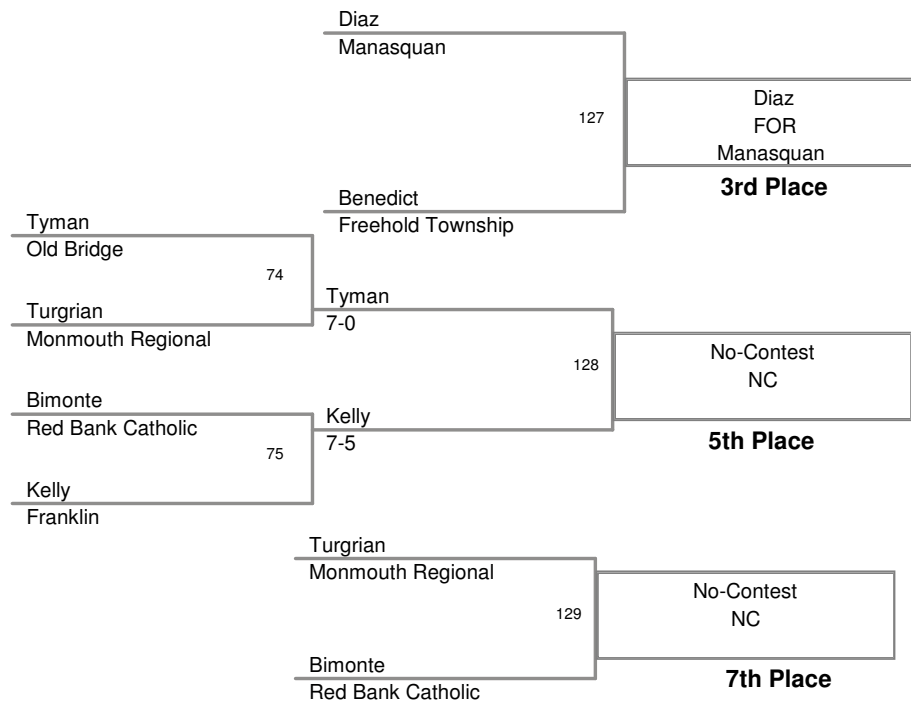

**Icebreaker 2009  
Icebreaker 2009 Division**

**103 Lbs**

**Icebreaker 2009  
Icebreaker 2009 Division**

**112 Lbs**

**Icebreaker 2009**  
**Icebreaker 2009 Division**

**119 Lbs**

**Icebreaker 2009  
Icebreaker 2009 Division**

**125 Lbs**

**Icebreaker 2009**  
**Icebreaker 2009 Division**

**130 Lbs**

**Icebreaker 2009**  
**Icebreaker 2009 Division**

**135 Lbs**

**Icebreaker 2009  
Icebreaker 2009 Division**

**140 Lbs**

**Icebreaker 2009**  
**Icebreaker 2009 Division**