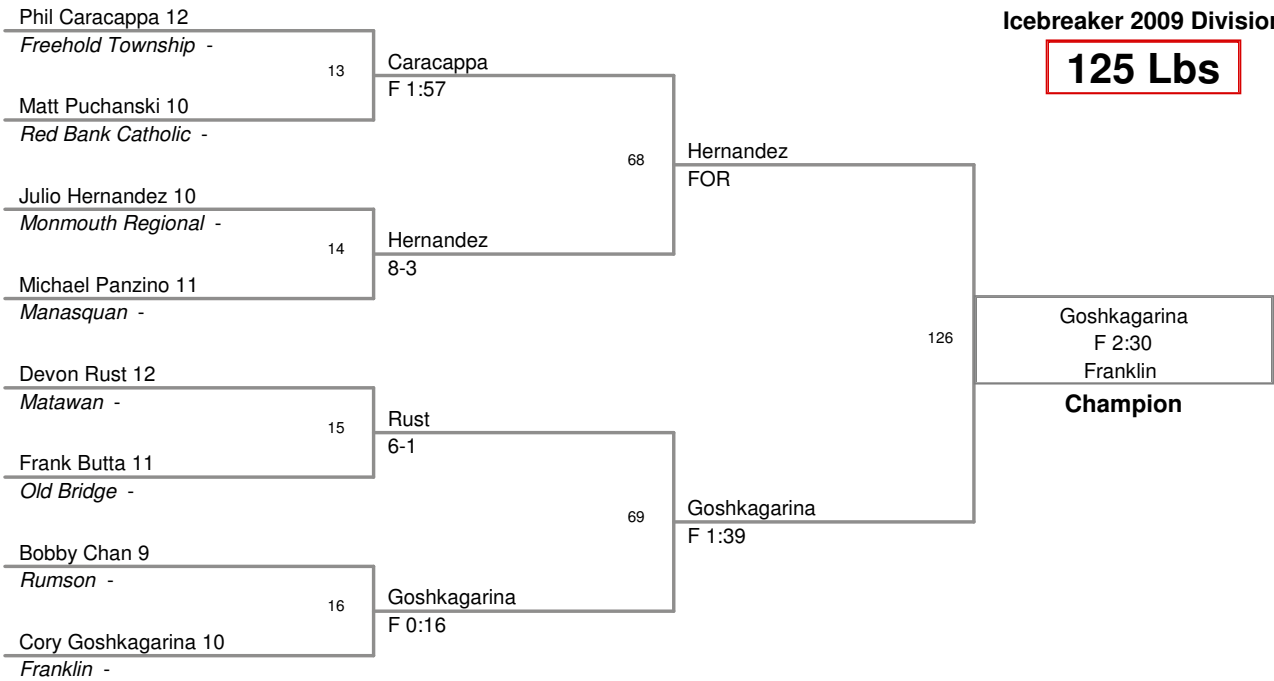

**Icebreaker 2009  
Icebreaker 2009 Division**

**103 Lbs**

**Icebreaker 2009  
Icebreaker 2009 Division**

**112 Lbs**

**Icebreaker 2009**  
**Icebreaker 2009 Division**

**119 Lbs**

**Icebreaker 2009  
Icebreaker 2009 Division**

**125 Lbs**

**Icebreaker 2009**  
**Icebreaker 2009 Division**

**130 Lbs**

**Icebreaker 2009**  
**Icebreaker 2009 Division**

**135 Lbs**

**Icebreaker 2009  
Icebreaker 2009 Division**

**140 Lbs**

**Icebreaker 2009**  
**Icebreaker 2009 Division**